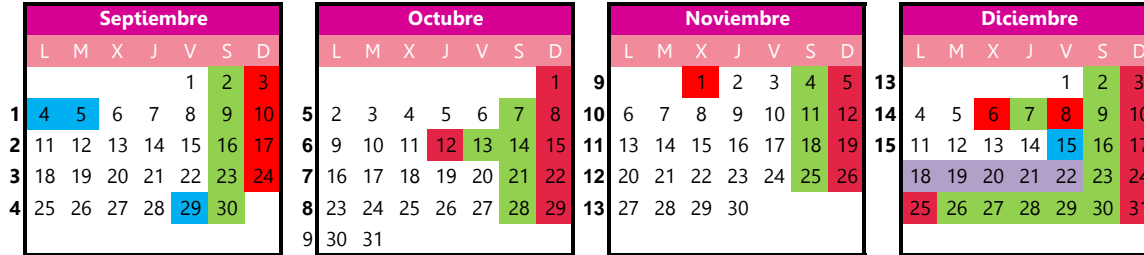

- Irailak 4. Lehen mailako ikasleen harrera eguna
- Irailak 5. Eskolen hasiera 2. eta 3. mailako ikasleentzako
- Irailak 29. Graduazio ekitaldia
- Urriak 12. Pilarreko Ama Birjina
- Urriak 13. Zubia. Begoñako Andra Mari egunaren aldaketa
- Azaroak 1. Jaia. Domu Santu eguna
- Abenduak 6 eta 8. Konstituzio eguna eta Andre Maria Sortze
- Abenduak 7. Zubia
- Abenduak 15. 1. seihilekoaren azken eskola eguna
- Lehen seihilekoaren ohiko deialdia:
abenduak 18-22 - urtarrilak 8-12
- Abenduak 25 - Urtarrilak 7. Gabonetako oporraldia
- Lehen seihilekoaren ohiz kanpoko deialdia:
urtarrilak 29-31 - otsailak 1-2

2024

Bigarren seihilekoa

Urtarrila							Otsaila							Martxoa							Apirila										
Al	Ar	Az	Og	Or	Lr	Ig	Al	Ar	Az	Og	Or	Lr	Ig	Al	Ar	Az	Og	Or	Lr	Ig	Al	Ar	Az	Og	Or	Lr	Ig				
										1	2	3	4						1	2	3										
1	1	2	3	4	5	6	7	1	5	6	7	8	9	10	11	4	4	5	6	7	8	9	10	8	1	2	3	4	5	6	7
2	8	9	10	11	12	13	14	2	12	13	14	15	16	17	18	5	11	12	13	14	15	16	17	9	8	9	10	11	12	13	14
3	15	16	17	18	19	20	21	3	19	20	21	22	23	24	25	6	18	19	20	21	22	23	24	10	15	16	17	18	19	20	21
4	22	23	24	25	26	27	28	4	26	27	28	29			7	25	26	27	28	29	30	31	11	22	23	24	25	26	27	28	
	29	30	31																					29	30						

Calendario académico 2023-2024

2023

Primer semestre

- 4 de septiembre. Acogida estudiantes de 1er curso
- 5 de septiembre. Inicio de clases para 2º y 3er curso
- 29 de septiembre. Ceremonia de graduación
- 12 de octubre. Festivo. Virgen del Pilar
- 13 de octubre. Puente. Traslado Virgen de Begoña
- 1 de noviembre. Festivo. Todos los Santos
- 6 y 8 de diciembre. Constitución e Inmaculada Concepción
- 7 de diciembre. Puente
- 15 de diciembre. Último día lectivo del 1º semestre
- Convocatoria ordinaria 1º semestre:
18-22 diciembre - 8-12 de enero
- 25 de diciembre - 7 de enero. Vacaciones de Navidad
- Convocatoria extraordinaria 1º semestre:
29-31 de enero - 1-2 de febrero