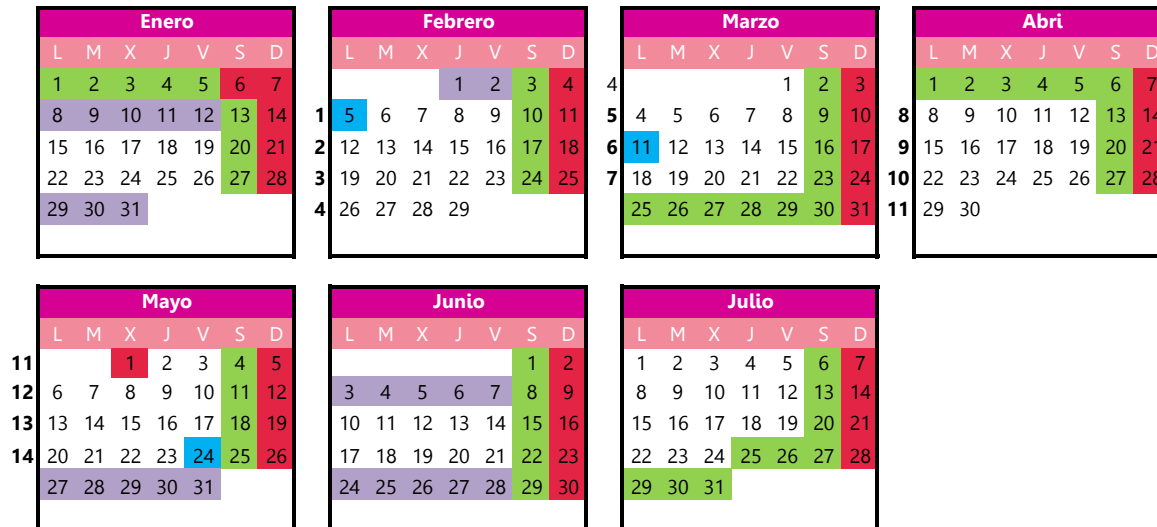

- Otsailak 5. 2. seihilekoaren hasiera
1., 3. eta 4. mailako ikasleentzako
- Martxoak 11. 2. seihilekoaren hasiera 2. mailakoentzako
- Martxoak 25 - apirilak 7. Aste Santuko oporraldia.
- Maiatzak 1. Jaia. Langilearen eguna
- Maiatzak 24. 2. seihilekoaren azken eskola eguna
- Bigarren seihilekoaren ohiko deialdia:
maiatzak 27 - ekainak 7
- Bigarren seihilekoaren ohiz kanpoko deialdia:
ekainaren 24 - 28
- Uztailak 25. Udako oporraldiaren hasiera

Calendario académico 2023-2024

2023

Primer semestre

- 4 de septiembre. Acogida estudiantes de 1er curso
- 5 de septiembre. Inicio de clases para 2º y 3er curso
- 29 de septiembre. Ceremonia de graduación
- 12 de octubre. Festivo. Virgen del Pilar
- 13 de octubre. Puente. Traslado Virgen de Begoña
- 1 de noviembre. Festivo. Todos los Santos
- 6 y 8 de diciembre. Constitución e Inmaculada Concepción
- 7 de diciembre. Puente
- 15 de diciembre. Último día lectivo del 1º semestre
- Convocatoria ordinaria 1º semestre:
18-22 diciembre - 8-12 de enero
- 25 de diciembre - 7 de enero. Vacaciones de Navidad
- Convocatoria extraordinaria 1º semestre:
29-31 de enero - 1-2 de febrero

2024

Segundo semestre

- 5 de febrero. Inicio del 2º semestre para 1º, 3º y 4º
- 11 de marzo. Inicio del 2º semestre para 2º curso
- 25 de marzo - 7 de abril. Vacaciones de Semana Santa
- 1 de mayo. Festivo. Día del Trabajo
- 24 de mayo. Último día lectivo del 2º semestre
- Convocatoria ordinaria 2º semestre:
27 de mayo - 7 de junio
- Convocatoria extraordinaria 2º semestre:
24-28 de junio
- 25 de julio. Inicio de vacaciones de verano