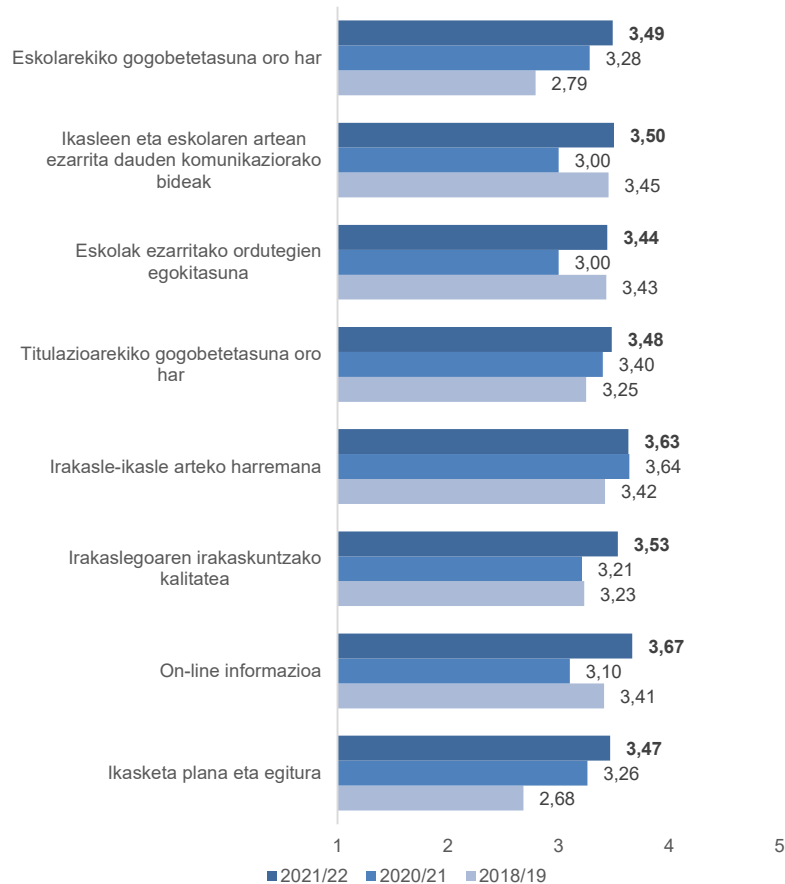

Gogobetetasun maila

1 (oso baxutik) 5 (oso altura)

Partaidetza %

2021/22	2020/21	2018/19
%84,31	%78,18	%72,60

Ekintza Plana

Ezarritako hobetzeko ekintzak lantzen jarraituko da.

Gogobetasun maila

1 (oso baxutik) 5 (oso altura)

Partaidetza %

2021/22	2020/21	2018/19
%57,14	%72,03	%67,82

Ekintza Plana

Lortutako emaitzak onak ez diren arren, ez da hobekuntza planik ezarriko, datozen kursoetan bere bilakaera baloratzeko zain. Ebaluazio hauei buruzko hausnarketa zabala jasotzen da tituluko urteko txostenean.